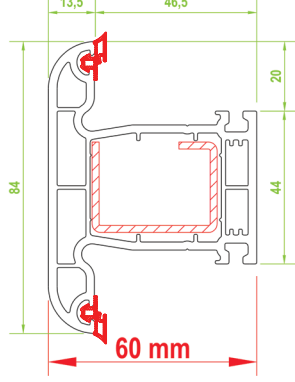

ARMADA
AT44
ORTA KAYIT PROFİLİ
MULLION PROFILE