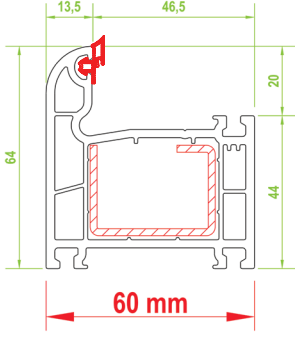

ARMADA

ARMADA
AL44
KASA PROFİLİ
FRAME PROFILE