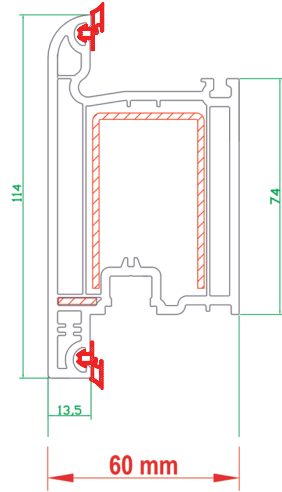

ARMADA
AIC16C
CONTALI ISICAM ÇİTASI
SINGLE GLAZING BEAT WITH GASKET

ARMADA
ADKZ74
DIŞA AÇILIM KAPI KANAT PROFİLİ
OUTWARD OPENING
DOOR SASH PROFILE