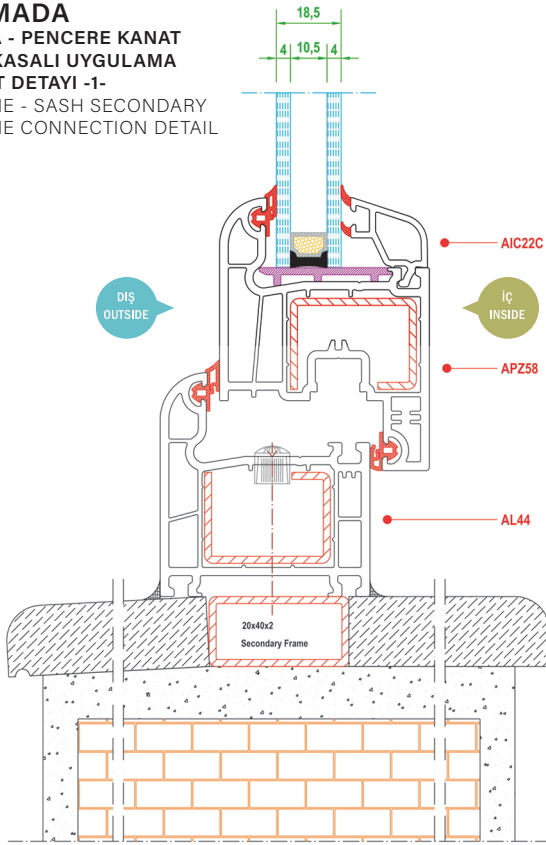

3 Odacıklı Profil Yapısı
3 Chamber Profile Structure

60 mm

ARMADA

- 60 mm profil genişliği ile dolgun görünüm.
- Tek tip galvanizli metal takviye profili ile stok ve işçilik maliyeti azalır.
- Tek tip Gri contası sayesinde kesin sızdırmazlık
- Tek tırnaklı cam çıtaları ve kendinden contalı profilleri ile işçilik ve zamandan tasarruf sağlar.
- 3 hava cepli profil tasarımı ile mükemmel ısı yalıtımı
- Kasada ve kanatta menteşe vidaları metal destek profillerini de tutar.
- Mükemmel su tahliye kanalları sayesinde sızan suların problemsizce dışarı atılmasını sağlar
- 4 mm tek camdan 30 mm ısıcama varan cam kullanım imkanı.
- Oval yapısı ile mekanlarınıza estetik bir görünüm verir.

ARMADA
ATC35C
CONTALI TEKCAM ÇİTASI
SINGLE GLAZING BEAT WITH GASKET

ARMADA
AIC16C
CONTALI ISICAM ÇİTASI
SINGLE GLAZING BEAT WITH GASKET

ARMADA
ATC22C
CONTALI ISICAM ÇİTASI
DOUBLE GLAZING BEAT WITH GASKET

ARMADA
AUC9C
CONTALI ÜÇLÜ ISICAM ÇİTASI
TRIPLE GLAZING BEAT WITH GASKET

ARMADA
KASA - PENCERE KANAT
KÖRKASALI UYGULAMA
KESİT DETAYI -1-
FRAME - SASH SECONDARY
FRAME CONNECTION DETAIL

ARMADA
KASA - KAPI KANAT
KÖRKASALI UYGULAMA KESİT
DETAYI
(24 mm ISICAM UYGULAMASI)
FRAME - DOOR SASH SECONDARY
FRAME CONNECTION DETAIL
(24 mm DOUBLE GLASS APLICATION)