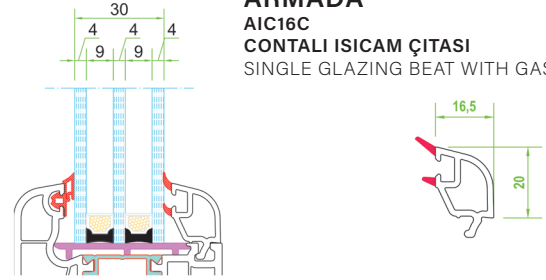

ARMADA
AUC9C
CONTALI ÜÇLÜ ISICAM ÇİTASI
TRIPLE GLAZING BEAT WITH GASKET