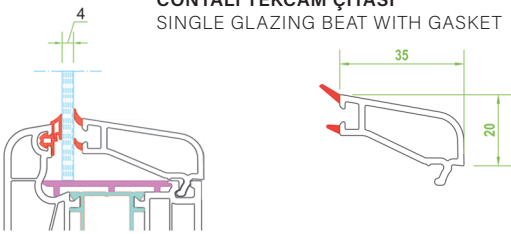

ARMADA
ATC22C
CONTALI ISICAM ÇİTASI
DOUBLE GLAZING BEAT WITH GASKET