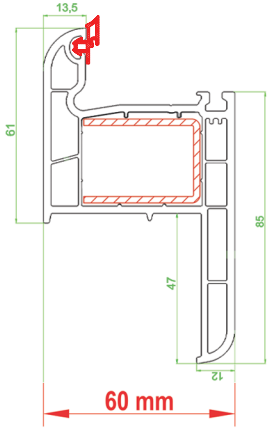

ARMADA
AL85PERVAZLI KASA PROFİLİ
GROINED FRAME PROFILE