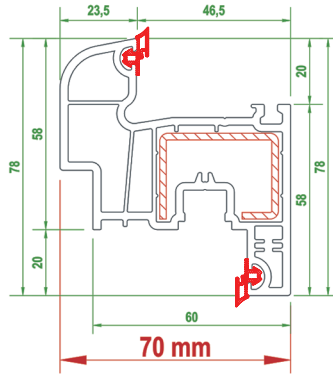

ARMADA
ATC35C
CONTALI TEKCAM ÇİTASI
SINGLE GLAZING BEAT WITH GASKET

ARMADA
ADPZ58
DAMLALIKLI KANAT PROFİLİ
SELF DRAINAGE SASH PROFILE