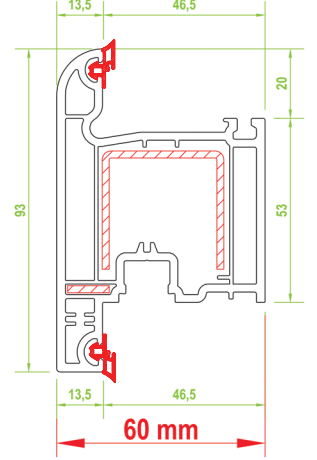

ARMADA
ADPZ53
DIŞA AÇILIR KANAT PROFİLİ
OUTSIDE SASH PROFILE