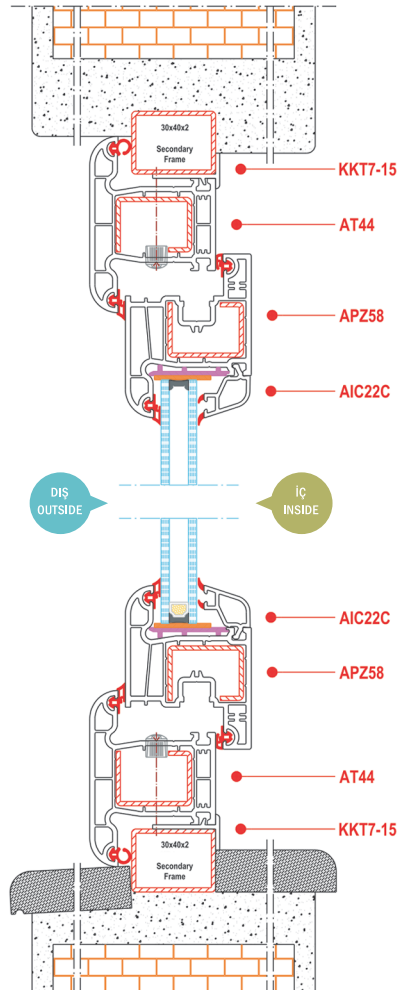

3 Odacıklı Profil Yapısı
3 Chamber Profile Structure

60 mm

ARMADA

- 60 mm profil genişliği ile dolgun görünüm.
- Tek tip galvanizli metal takviye profili ile stok ve işçilik maliyeti azalır.
- Tek tip Gri contası sayesinde kesin sızdırmazlık
- Tek tırnaklı cam çıtaları ve kendinden contalı profilleri ile işçilik ve zamandan tasarruf sağlar.
- 3 hava cepli profil tasarımı ile mükemmel ısı yalıtımı
- Kasada ve kanatta menteşe vidaları metal destek profillerini de tutar.
- Mükemmel su tahliye kanalları sayesinde sızan suların problemsizce dışarı atılmasını sağlar
- 4 mm tek camdan 30 mm ısıcama varan cam kullanım imkanı.
- Oval yapısı ile mekanlarınıza estetik bir görünüm verir.

ARMADA
ATC35C
CONTALI TEKCAM ÇİTASI
SINGLE GLAZING BEAT WITH GASKET

ARMADA
AIC16C
CONTALI ISICAM ÇİTASI
SINGLE GLAZING BEAT WITH GASKET

ARMADA
ATC22C
CONTALI ISICAM ÇİTASI
DOUBLE GLAZING BEAT WITH GASKET

ARMADA
AUC9C
CONTALI ÜÇLÜ ISICAM ÇİTASI
TRIPLE GLAZING BEAT WITH GASKET

ARMADA
KASA - PENCERE KANAT
KÖRKASALI UYGULAMA
KESİT DETAYI -1-
FRAME - SASH SECONDARY
FRAME CONNECTION DETAIL

ARMADA
KASA - KAPI KANAT
KÖRKASALI UYGULAMA KESİT
DETAYI
(24 mm ISICAM UYGULAMASI)
FRAME - DOOR SASH SECONDARY
FRAME CONNECTION DETAIL
(24 mm DOUBLE GLASS APLICATION)

ARMADA
KASA - DIŞA AÇILIM KANAT
KÖRKASALI UYGULAMA KESİT DETAYI
FRAME - OUTSIDE OPENING
WINDOW SASH PROFILE SECONDARY
FRAME CONNECTION DETAIL

ARMADA
BİNİLİ KASA - PENCERE KANAT
KÖRKASALI UYGULAMA KESİT DETAYI
MULLION FRAME - SASH SECONDARY FRAME
CONNECTION DETAIL