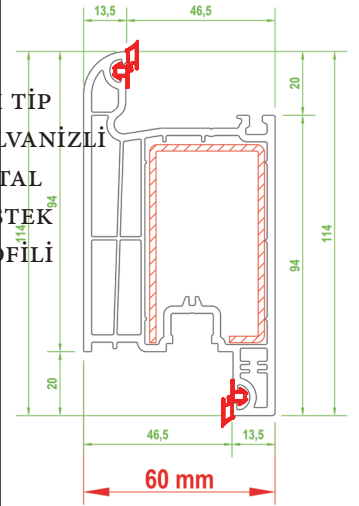

ARMADA
ADPZ58
DAMLALIKLI KANAT PROFİLİ
SELF DRAINAGE SASH PROFILE

ARMADA
ADKZ74
DIŞA AÇILIM KAPI KANAT PROFİLİ
OUTWARD OPENING
DOOR SASH PROFILE

ARMADA
AKZ94
KAPI KANAT PROFİLİ
DOOR SASH PROFILE

TEK TİP
GALVANİZLİ
METAL
DESTEK
PROFİLİ