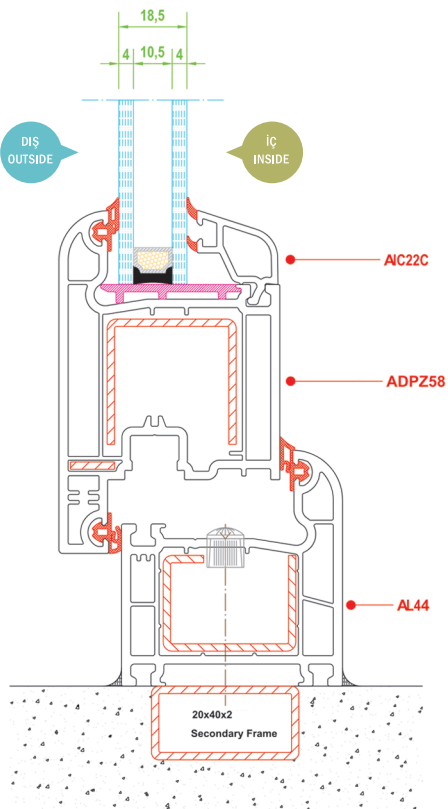

ARMADA
AUC9C
CONTALI ÜÇLÜ ISICAM ÇİTASI
TRIPLE GLAZING BEAT WITH GASKET

ARMADA
KASA - PENCERE KANAT
KÖRKASALI UYGULAMA
KESİT DETAYI -1-
FRAME - SASH SECONDARY
FRAME CONNECTION DETAIL

ARMADA
KASA - KAPI KANAT
KÖRKASALI UYGULAMA KESİT
DETAYI
(24 mm ISICAM UYGULAMASI)
FRAME - DOOR SASH SECONDARY
FRAME CONNECTION DETAIL
(24 mm DOUBLE GLASS APLICATION)

ARMADA
KASA - DIŞA AÇILIM KANAT
KÖRKASALI UYGULAMA KESİT DETAYI
FRAME - OUTSIDE OPENING
WINDOW SASH PROFILE SECONDARY
FRAME CONNECTION DETAIL

ARMADA
BİNİLİ KASA - PENCERE KANAT
KÖRKASALI UYGULAMA KESİT DETAYI
MULLION FRAME - SASH SECONDARY FRAME
CONNECTION DETAIL