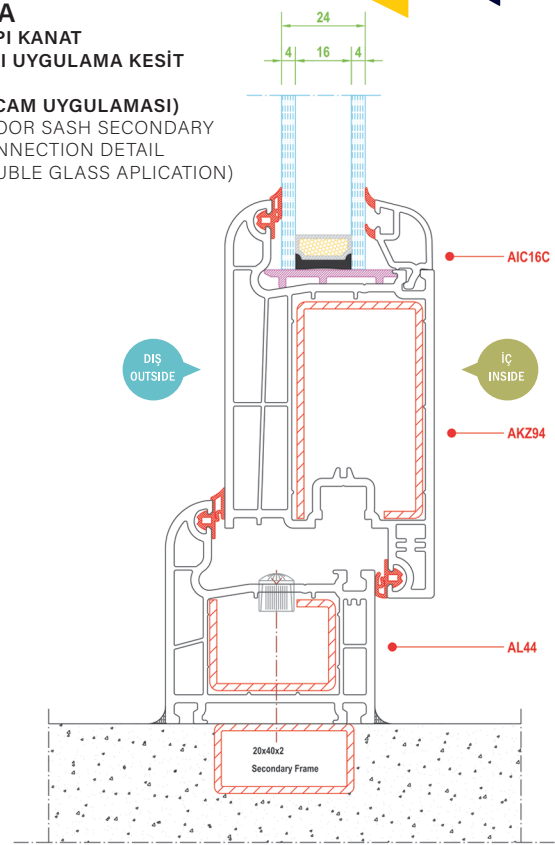

3 Odacıklı Profil Yapısı
3 Chamber Profile Structure

60 mm

ARMADA

- 60 mm profil genişliği ile dolgun görünüm.
- Tek tip galvanizli metal takviye profili ile stok ve işçilik maliyeti azalır.
- Tek tip Gri contası sayesinde kesin sızdırmazlık
- Tek tırnaklı cam çıtaları ve kendinden contalı profilleri ile işçilik ve zamandan tasarruf sağlar.
- 3 hava cepli profil tasarımı ile mükemmel ısı yalıtımı
- Kasada ve kanatta menteşe vidaları metal destek profillerini de tutar.
- Mükemmel su tahliye kanalları sayesinde sızan suların problemsizce dışarı atılmasını sağlar
- 4 mm tek camdan 30 mm ısıcama varan cam kullanım imkanı.
- Oval yapısı ile mekanlarınıza estetik bir görünüm verir.

- Voluminous appearance with 60 mm profile width
- Reduction of stock and labor cost by standard type galvanized metal support profiles
- Perfect insulation is being granted with the Grey joint that is being used
- Labor cost and time saving with the single catch glass beat and profiles with incorporated joints
- Perfect heat insulation by a 3-chamber profile design
- The hinges in the frames and wings sustain also the metal support profiles
- Leaking water can be drained without any problems with special water drainage channels
- Possibility of 30 mm to 18,5 mm insulated glass or 4 mm single glass usage
- Esthetic appearance in your rooms with its oval structure

ARMADA
ATC35C
CONTALI TEKCAM ÇİTASI
SINGLE GLAZING BEAT WITH GASKET

ARMADA
AIC16C
CONTALI ISICAM ÇİTASI
SINGLE GLAZING BEAT WITH GASKET

ARMADA
ATC22C
CONTALI ISICAM ÇİTASI
DOUBLE GLAZING BEAT WITH GASKET

ARMADA
AUC9C
CONTALI ÜÇLÜ ISICAM ÇİTASI
TRIPLE GLAZING BEAT WITH GASKET

ARMADA
KASA - PENCERE KANAT
KÖRKASALI UYGULAMA
KESİT DETAYI -1-
FRAME - SASH SECONDARY
FRAME CONNECTION DETAIL

ARMADA
KASA - KAPI KANAT
KÖRKASALI UYGULAMA KESİT
DETAYI
(24 mm ISICAM UYGULAMASI)
FRAME - DOOR SASH SECONDARY
FRAME CONNECTION DETAIL
(24 mm DOUBLE GLASS APLICATION)