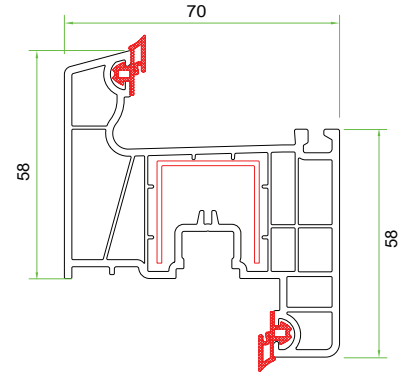

PROFIT 70
PF-Z58
KANAT PROFİLİ / SASH PROFILE