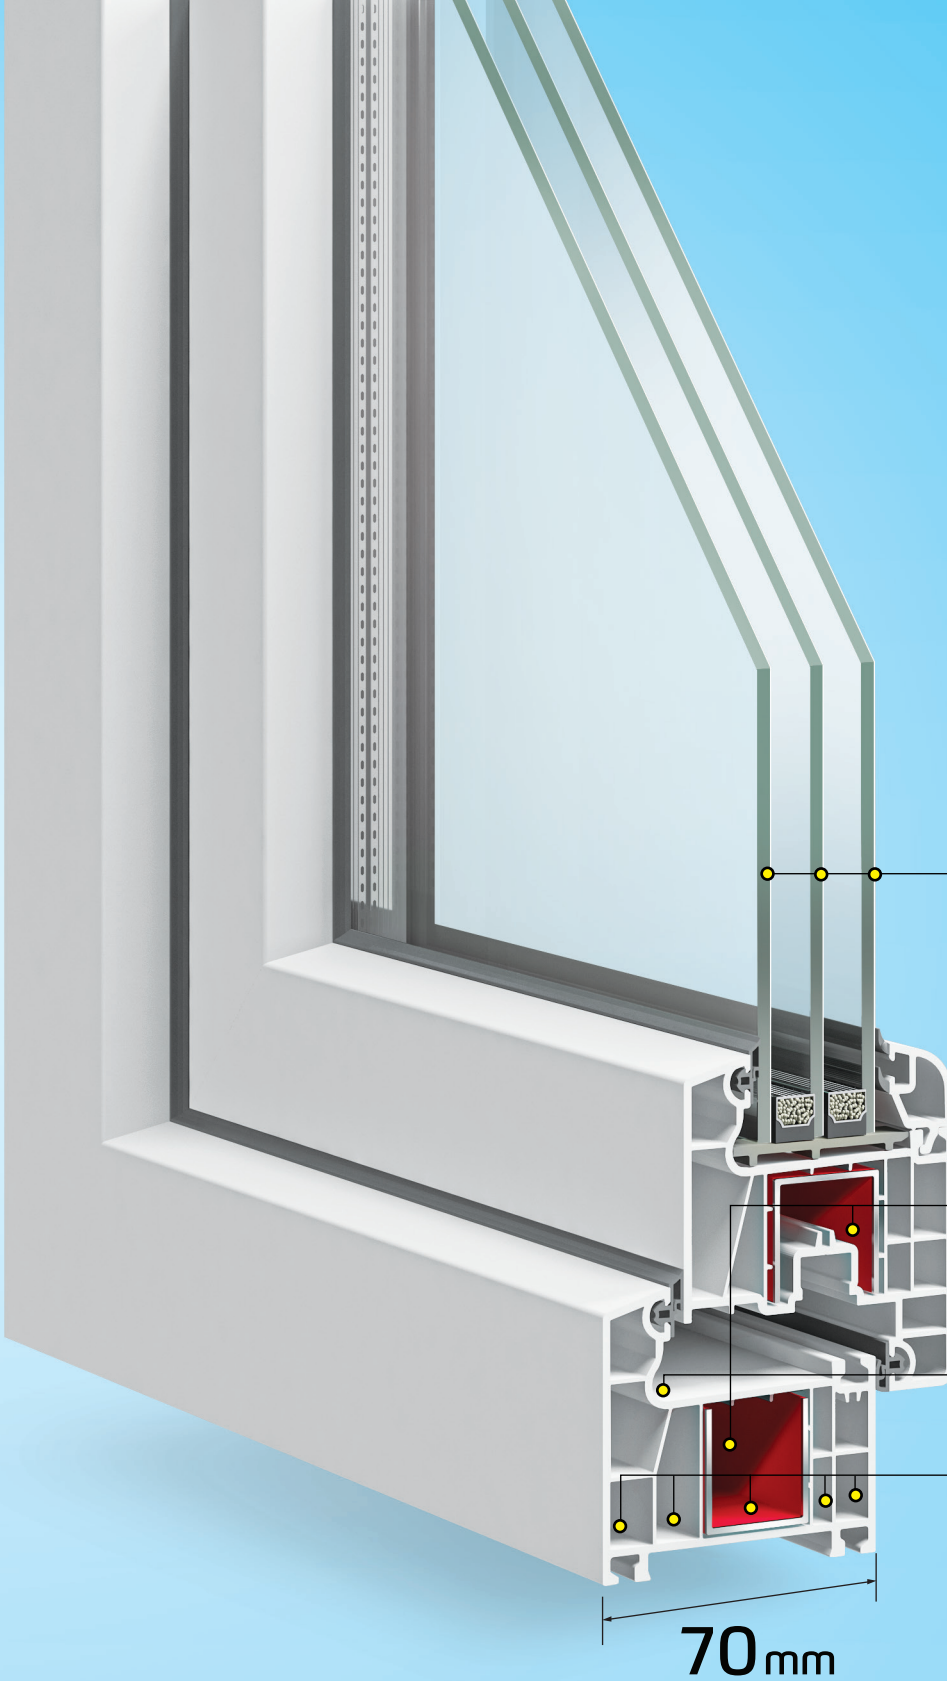

PROFIT EKO 70

alfapen

■ uPVC WINDOWS & DOOR SYSTEMS

30 mm Cam Çıtası
30 mm Glazing Beat

Galvanizli Metal Destek Profili
Galvanized Reinforcement Profile

Özel Su Tahliye Kanalı
Special Water Drainage Channel

5 Odacıklı Profil Yapısı
5 Chamber Profile Structure

70mm

PROFITEKO 70

- 70 mm profil genişliđi ile dolgun görünüm.
- Tek tırnaklı cam çıtaları ve kendinden contalı profilleri ile işçilik ve zamandan tasarruf sağlar.
- 5 hava cepli profil tasarımı ile mükemmel ısı yalıtımı
- Mükemmel su tahliye kanalları sayesinde sızan suların problemsizce dışarı atılmasını sağlar
- 4 mm tek camdan 30 mm ısıcama varan cam kullanım imkanı.
- Açılı profil tasarımı ile modern görünüm
- Yeni köşeli tasarım ile modern görünüm.

- Voluminous appearance with 70 mm profile width
- Labor cost and time saving with the single catch glass beat and profiles with incorporated joints
- Perfect heat insulation by a 5-chamber profile design
- Leaking water can be drained without any problems with special water drainage channels
- Possibility of 30 mm to 24 mm insulated glass or 4 mm single glass usage
- Modern appearance with angled profile design