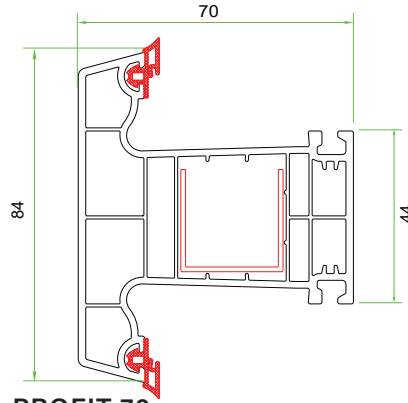

PROFIT 70
PF-T44
ORTA KAYIT PROFİLİ / MULLION PROFILE