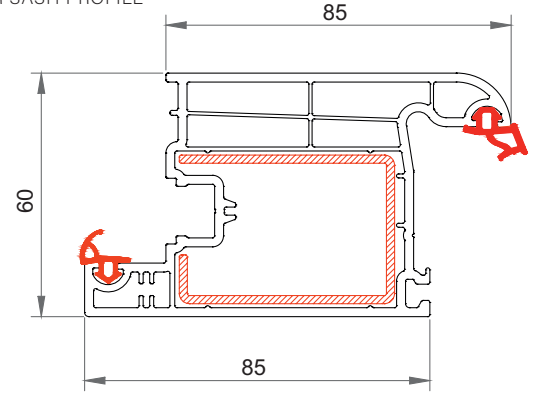

WINMARK
KAPI KANAT PROFİLİ
DOOR SASH PROFILE