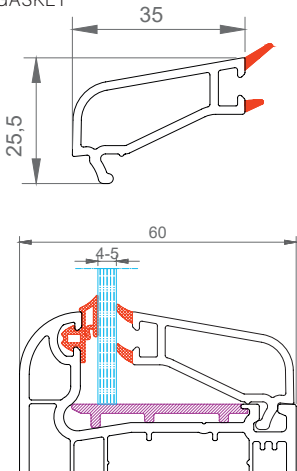

WINMARK

- 60 mm profil genişliđi ile dolgun görünüm.
 - Tek tip galvanizli metal takviye profili ile stok ve işçilik maliyeti azalır.
 - Tek tip Gri contası sayesinde kesin sızdırmazlık
 - Tek tırnaklı cam çitaları ve kendinden contalı profilleri ile işçilik ve zamandan tasarruf sağlar.
 - 4 hava cepli profil tasarımı ile mükemmel ısı yalıtımı
 - Kasada ve kanatta menteşe vidaları metal destek profillerini de tutar.
 - Mükemmel su tahliye kanalları sayesinde sızan suların problemsizce dışarı atılmasını sağlar
 - 4 mm tek camdan 30 mm ısıcama varan cam kullanım imkanı.
 - Oval yapısı ile mekanlarınıza estetik bir görünüm verir.
-
- Voluminous appearance with 60 mm profile width
 - Reduction of stock and labor cost by standard type galvanized reinforcement profiles
 - Perfect insulation is being granted with the Grey joint that is being used
 - Labor cost and time saving with the single catch glass beat and profiles with incorporated joints
 - Perfect heat insulation by a 4-chamber profile design
 - The hinges in the frames and wings sustain also the metal support profiles
 - Leaking water can be drained without any problems with special water drainage channels
 - Possibility of 30 mm to 18,5 mm insulated glass or 4 mm single glass usage
 - Esthetic appearance in your rooms with its oval structure

WINMARK
KAPI KANAT PROFİLİ
DOOR SASH PROFILE

WINMARK
PLUS PERVAZLI KASA PROFİLİ
SASH PROFILE

WINMARK
KANAT PROFİLİ
SASH PROFILE

WINMARK
PERVAZLI KASA PROFİLİ
GROINED FRAME PROFILE

ARMADA
ATC35C
CONTALI TEKCAM ÇİTASI
SINGLE GLAZING BEAT WITH
GASKET

ARMADA
ATC22C
CONTALI ISICAM ÇİTASI
DOUBLE GLAZING BEAT WITH
GASKET

ARMADA
AIC16C
30 MM CONTALI ISICAM ÇİTASI
SINGLE GLAZING BEAT WITH
GASKET

ARMADA
AUC9C
36-38MM CONTALI ÜÇLÜ ISICAM ÇİTASI
TRIPLE GLAZING BEAT WITH
GASKET