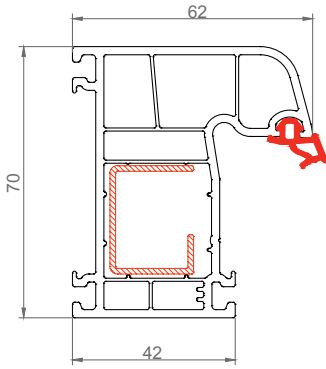

WINMARK

- 60 mm profil genişliđi ile dolgun görünüm.
 - Tek tip galvanizli metal takviye profili ile stok ve işçilik maliyeti azalır.
 - Tek tip Gri contası sayesinde kesin sızdırmazlık
 - Tek tırnaklı cam çitaları ve kendinden contalı profilleri ile işçilik ve zamandan tasarruf sağlar.
 - 4 hava cepli profil tasarımı ile mükemmel ısı yalıtımı
 - Kasada ve kanatta menteşe vidaları metal destek profillerini de tutar.
 - Mükemmel su tahliye kanalları sayesinde sızan suların problemsizce dışarı atılmasını sağlar
 - 4 mm tek camdan 30 mm ısıcama varan cam kullanım imkanı.
 - Oval yapısı ile mekanlarınıza estetik bir görünüm verir.
-
- Voluminous appearance with 60 mm profile width
 - Reduction of stock and labor cost by standard type galvanized reinforcement profiles
 - Perfect insulation is being granted with the Grey joint that is being used
 - Labor cost and time saving with the single catch glass beat and profiles with incorporated joints
 - Perfect heat insulation by a 4-chamber profile design
 - The hinges in the frames and wings sustain also the metal support profiles
 - Leaking water can be drained without any problems with special water drainage channels
 - Possibility of 30 mm to 18,5 mm insulated glass or 4 mm single glass usage
 - Esthetic appearance in your rooms with its oval structure

WINMARK

WINMARK
PLUS ORTA KAYIT PROFİLİ
MULLION PROFILE

WINMARK
DIŞA AÇILIR KANAT PROFİLİ
OUTSIDE SASH PROFILE

WINMARK
HAREKETLİ ORTA KAYIT PROFİLİ
MULLION PROFILE

WINMARK
PLUS KASA PROFİLİ
FRAME PROFILE

WINMARK
KASA PROFİLİ
FRAME PROFILE