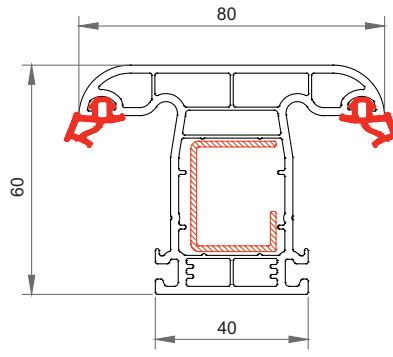

WINMARK
DIŞA AÇILIR KANAT PROFİLİ
OUTSIDE SASH PROFILE