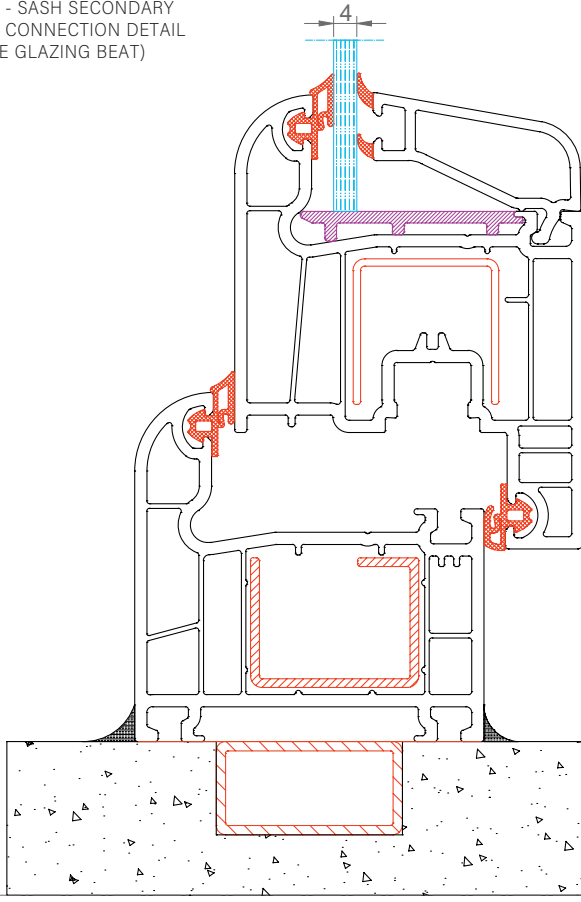

ARMADA
ATC22C
CONTALI ISICAM ÇİTASI
DOUBLE GLAZING BEAT WITH
GASKET

ARMADA
AIC16C
30 MM CONTALI ISICAM ÇİTASI
SINGLE GLAZING BEAT WITH
GASKET

ARMADA
AUC9C
36-38MM CONTALI ÜÇLÜ ISICAM ÇİTASI
TRIPLE GLAZING BEAT WITH
GASKET

WINMARK

KASA - PENCERE KANAT
KÖRKASALI UYGULAMA KESİT DETAYI
(TEK ISICAM UYGULAMASI)
FRAME - SASH SECONDARY
FRAME CONNECTION DETAIL
(SINGLE GLAZING BEAT)

WINMARK

KASA - PENCERE KANAT
UYGULAMASI KESİT DETAYI
(ISICAM UYGULAMASI)
FRAME - SASH CONNECTION
DETAIL
(GLAZING BEAT)

WINMARK

KASA - PENCERE KANAT
UYGULAMASI KESİT DETAYI
FRAME - SASH CONNECTION
DETAIL

WINMARK

KASA - PENCERE KANAT
UYGULAMASI KESİT DETAYI
(ÜÇLÜ ISICAM UYGULAMASI)
FRAME - SASH CONNECTION
DETAIL
(TRIPLE GLAZING BEAT)