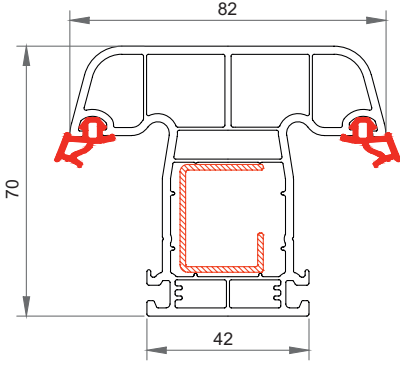

WINMARK

WINMARK
PLUS ORTA KAYIT PROFİLİ
MULLION PROFILE