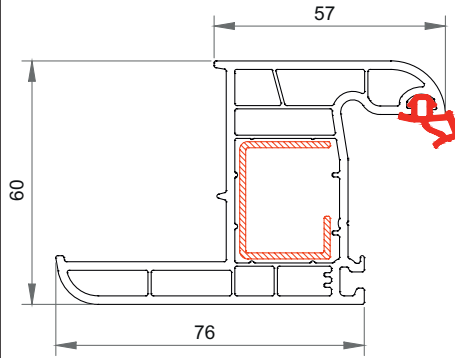

WINMARK
KANAT PROFİLİ
SASH PROFILE