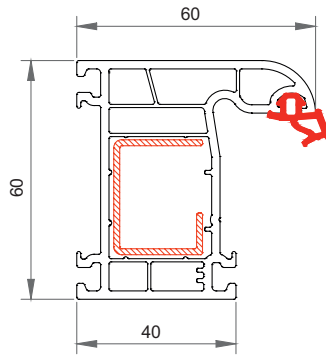

WINMARK

- 60 mm profil genişliđi ile dolgun görünüm.
 - Tek tip galvanizli metal takviye profili ile stok ve işçilik maliyeti azalır.
 - Tek tip Gri contası sayesinde kesin sızdırmazlık
 - Tek tırnaklı cam çitaları ve kendinden contalı profilleri ile işçilik ve zamandan tasarruf sağlar.
 - 4 hava cepli profil tasarımı ile mükemmel ısı yalıtımı
 - Kasada ve kanatta menteşe vidaları metal destek profillerini de tutar.
 - Mükemmel su tahliye kanalları sayesinde sızan suların problemsizce dışarı atılmasını sağlar
 - 4 mm tek camdan 30 mm ısıcama varan cam kullanım imkanı.
 - Oval yapısı ile mekanlarınıza estetik bir görünüm verir.
-
- Voluminous appearance with 60 mm profile width
 - Reduction of stock and labor cost by standard type galvanized reinforcement profiles
 - Perfect insulation is being granted with the Grey joint that is being used
 - Labor cost and time saving with the single catch glass beat and profiles with incorporated joints
 - Perfect heat insulation by a 4-chamber profile design
 - The hinges in the frames and wings sustain also the metal support profiles
 - Leaking water can be drained without any problems with special water drainage channels
 - Possibility of 30 mm to 18,5 mm insulated glass or 4 mm single glass usage
 - Esthetic appearance in your rooms with its oval structure

WINMARK

WINMARK
PLUS ORTA KAYIT PROFİLİ
MULLION PROFILE

WINMARK
DIŞA AÇILIR KANAT PROFİLİ
OUTSIDE SASH PROFILE

WINMARK
HAREKETLİ ORTA KAYIT PROFİLİ
MULLION PROFILE

WINMARK
PLUS KASA PROFİLİ
FRAME PROFILE

WINMARK
KASA PROFİLİ
FRAME PROFILE