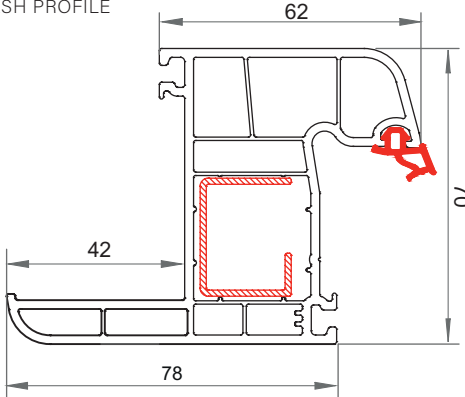

WINMARK
PLUS PERVAZLI KASA PROFİLİ
SASH PROFILE