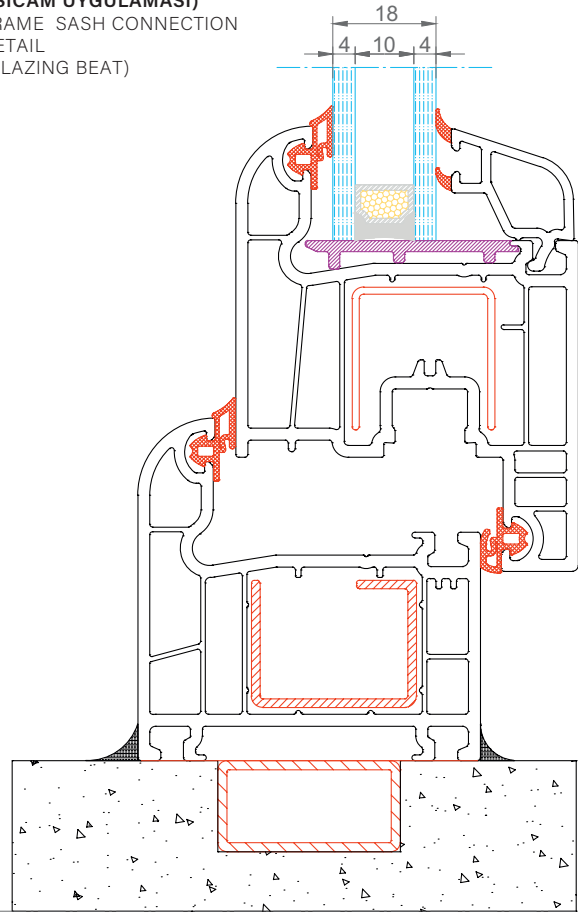

ARMADA
ATC22C
CONTALI ISICAM ÇİTASI
DOUBLE GLAZING BEAT WITH
GASKET

ARMADA
AIC16C
30 MM CONTALI ISICAM ÇİTASI
SINGLE GLAZING BEAT WITH
GASKET

ARMADA
AUC9C
36-38MM CONTALI ÜÇLÜ ISICAM ÇİTASI
TRIPLE GLAZING BEAT WITH
GASKET

WINMARK

KASA - PENCERE KANAT
KÖRKASALI UYGULAMA KESİT DETAYI
(TEK ISICAM UYGULAMASI)
FRAME - SASH SECONDARY
FRAME CONNECTION DETAIL
(SINGLE GLAZING BEAT)

WINMARK

KASA - PENCERE KANAT
UYGULAMASI KESİT DETAYI
(ISICAM UYGULAMASI)
FRAME - SASH CONNECTION
DETAIL
(GLAZING BEAT)

WINMARK

KASA - PENCERE KANAT
UYGULAMASI KESİT DETAYI
FRAME - SASH CONNECTION
DETAIL

WINMARK

KASA - PENCERE KANAT
UYGULAMASI KESİT DETAYI
(ÜÇLÜ ISICAM UYGULAMASI)
FRAME - SASH CONNECTION
DETAIL
(TRIPLE GLAZING BEAT)