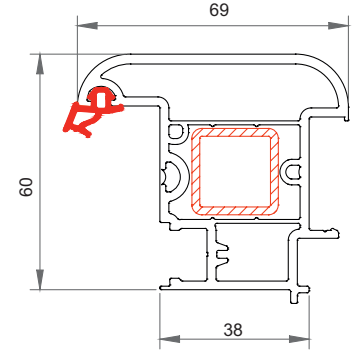

WINMARK
HAREKETLİ ORTA KAYIT PROFİLİ
MULLION PROFILE