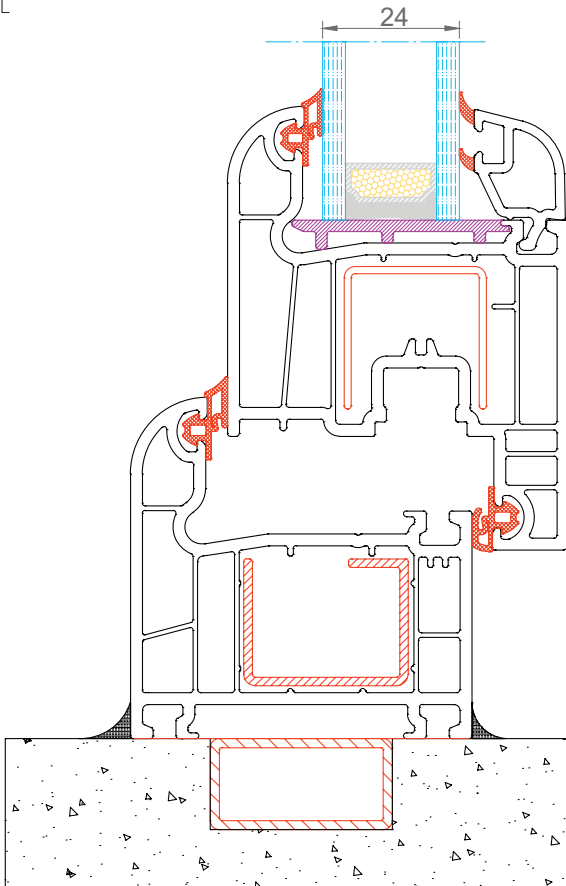

WINMARK

KASA - PENCERE KANAT
KÖRKASALI UYGULAMA KESİT DETAYI
(TEK ISICAM UYGULAMASI)
FRAME - SASH SECONDARY
FRAME CONNECTION DETAIL
(SINGLE GLAZING BEAT)

WINMARK

KASA - PENCERE KANAT
UYGULAMASI KESİT DETAYI
(ISICAM UYGULAMASI)
FRAME - SASH CONNECTION
DETAIL
(GLAZING BEAT)

WINMARK

KASA - PENCERE KANAT
UYGULAMASI KESİT DETAYI
FRAME - SASH CONNECTION
DETAIL

WINMARK

KASA - PENCERE KANAT
UYGULAMASI KESİT DETAYI
(ÜÇLÜ ISICAM UYGULAMASI)
FRAME - SASH CONNECTION
DETAIL
(TRIPLE GLAZING BEAT)