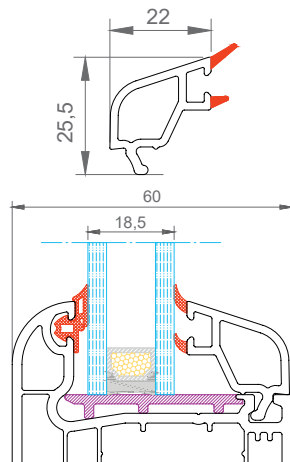

WINMARK

- 60 mm profil genişliđi ile dolgun görünüm.
 - Tek tip galvanizli metal takviye profili ile stok ve işçilik maliyeti azalır.
 - Tek tip Gri contası sayesinde kesin sızdırmazlık
 - Tek tırnaklı cam çitaları ve kendinden contalı profilleri ile işçilik ve zamandan tasarruf sağlar.
 - 4 hava cepli profil tasarımı ile mükemmel ısı yalıtımı
 - Kasada ve kanatta menteşe vidaları metal destek profillerini de tutar.
 - Mükemmel su tahliye kanalları sayesinde sızan suların problemsizce dışarı atılmasını sağlar
 - 4 mm tek camdan 30 mm ısıcama varan cam kullanım imkanı.
 - Oval yapısı ile mekanlarınıza estetik bir görünüm verir.
-
- Voluminous appearance with 60 mm profile width
 - Reduction of stock and labor cost by standard type galvanized reinforcement profiles
 - Perfect insulation is being granted with the Grey joint that is being used
 - Labor cost and time saving with the single catch glass beat and profiles with incorporated joints
 - Perfect heat insulation by a 4-chamber profile design
 - The hinges in the frames and wings sustain also the metal support profiles
 - Leaking water can be drained without any problems with special water drainage channels
 - Possibility of 30 mm to 18,5 mm insulated glass or 4 mm single glass usage
 - Esthetic appearance in your rooms with its oval structure

WINMARK
KAPI KANAT PROFİLİ
DOOR SASH PROFILE

WINMARK
PLUS PERVAZLI KASA PROFİLİ
SASH PROFILE

WINMARK
KANAT PROFİLİ
SASH PROFILE

WINMARK
PERVAZLI KASA PROFİLİ
GROINED FRAME PROFILE

ARMADA
ATC35C
CONTALI TEKCAM ÇİTASI
SINGLE GLAZING BEAT WITH
GASKET

ARMADA
ATC22C
CONTALI ISICAM ÇİTASI
DOUBLE GLAZING BEAT WITH
GASKET

ARMADA
AIC16C
30 MM CONTALI ISICAM ÇİTASI
SINGLE GLAZING BEAT WITH
GASKET

ARMADA
AUC9C
36-38MM CONTALI ÜÇLÜ ISICAM ÇİTASI
TRIPLE GLAZING BEAT WITH
GASKET