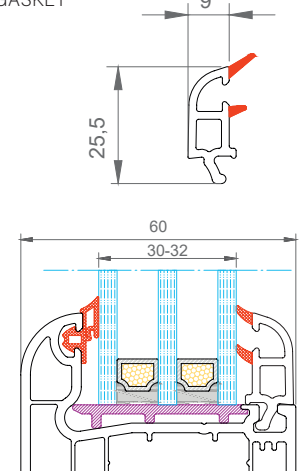

ARMADA
AUC9C
36-38MM CONTALI ÜÇLÜ ISICAM ÇİTASI
TRIPLE GLAZING BEAT WITH
GASKET