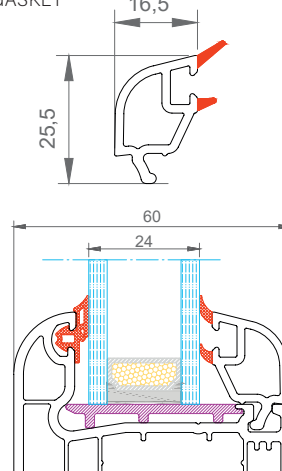

WINMARK

- 60 mm profil genişliđi ile dolgun görünüm.
 - Tek tip galvanizli metal takviye profili ile stok ve işçilik maliyeti azalır.
 - Tek tip Gri contası sayesinde kesin sızdırmazlık
 - Tek tırnaklı cam çitaları ve kendinden contalı profilleri ile işçilik ve zamandan tasarruf sağlar.
 - 4 hava cepli profil tasarımı ile mükemmel ısı yalıtımı
 - Kasada ve kanatta menteşe vidaları metal destek profillerini de tutar.
 - Mükemmel su tahliye kanalları sayesinde sızan suların problemsizce dışarı atılmasını sağlar
 - 4 mm tek camdan 30 mm ısıcama varan cam kullanım imkanı.
 - Oval yapısı ile mekanlarınıza estetik bir görünüm verir.
-
- Voluminous appearance with 60 mm profile width
 - Reduction of stock and labor cost by standard type galvanized reinforcement profiles
 - Perfect insulation is being granted with the Grey joint that is being used
 - Labor cost and time saving with the single catch glass beat and profiles with incorporated joints
 - Perfect heat insulation by a 4-chamber profile design
 - The hinges in the frames and wings sustain also the metal support profiles
 - Leaking water can be drained without any problems with special water drainage channels
 - Possibility of 30 mm to 18,5 mm insulated glass or 4 mm single glass usage
 - Esthetic appearance in your rooms with its oval structure

WINMARK
KAPI KANAT PROFİLİ
DOOR SASH PROFILE

WINMARK
PLUS PERVAZLI KASA PROFİLİ
SASH PROFILE

WINMARK
KANAT PROFİLİ
SASH PROFILE

WINMARK
PERVAZLI KASA PROFİLİ
GROINED FRAME PROFILE

ARMADA
ATC35C
CONTALI TEKCAM ÇİTASI
SINGLE GLAZING BEAT WITH
GASKET

ARMADA
ATC22C
CONTALI ISICAM ÇİTASI
DOUBLE GLAZING BEAT WITH
GASKET

ARMADA
AIC16C
30 MM CONTALI ISICAM ÇİTASI
SINGLE GLAZING BEAT WITH
GASKET

ARMADA
AUC9C
36-38MM CONTALI ÜÇLÜ ISICAM ÇİTASI
TRIPLE GLAZING BEAT WITH
GASKET